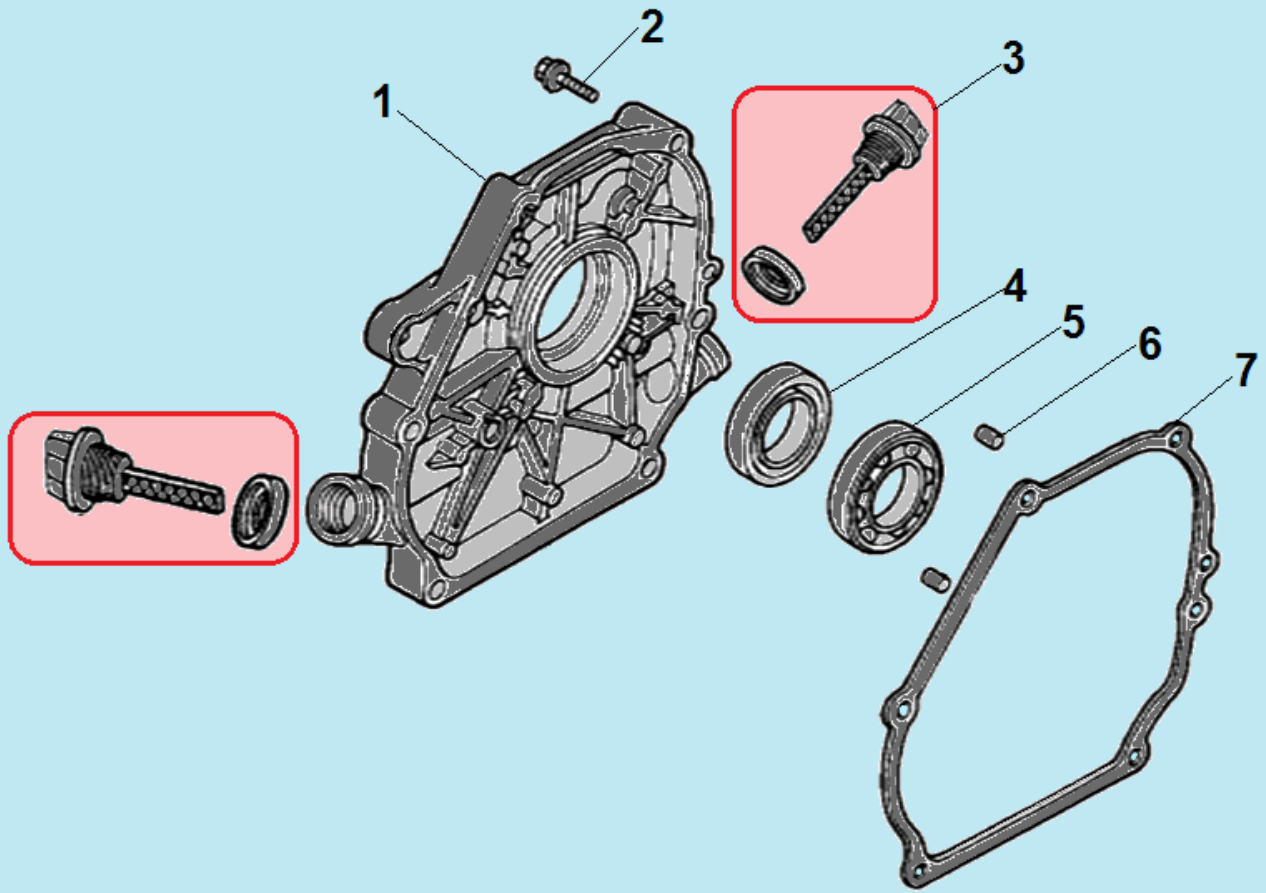

№	Артикул	Наименование	К-во	№	Артикул	Наименование	К-во
1	380140215-0003	Болт М6х14	4	7	DBA001	Головка цилиндра	1
2	DAA003	Крышка клапанов	1	8	012020008100	Прокладка головки цилиндра	1
3	DA03B000	Прокладка крышки клапанов	1	9	380600117-0001	Штифт 10х14	2
4	F7RTC	Свеча зажигания	1	10	380180093-0001	Шпилька М6х113,5	2
5	380140336-0001	Болт М8х60	4	11	DBC004	Шланг сапуна	1
6	380180098-0001	Шпилька М8х34	2				

№	Артикул	Наименование	К-во	№	Артикул	Наименование	К-во
1	110810005-0001	Картер	1	6	521010010501	Подшипник коленвала 6205	1
2	171630001-0001	Вал рычага регулятора оборотов	1	7	380450531-0001	Шайба	1
3	381350004-0001	Шплинт	1	8	110260025-0001	Болт для слива масла	2
4	380450531-0001	Шайба	1	9	380650347-0001	Сальник 25x41,25x6	1
5	171750002-0001	Центробежный регулятор	1				

№	Артикул	Наименование	К-во	№	Артикул	Наименование	К-во
1	DAA002	Крышка картера	1	5	521010010501	Подшипник коленвала 6205	1
2	380140028-0004	Болт М8х32	6	6	380600120-0001	Штифт 8х14	2
3	110690096-0004	Щуп уровня масла	2	7	DAВ005	Прокладка крышки картера	1
4	380650347-0001	Сальник 25х41,25х6	1				