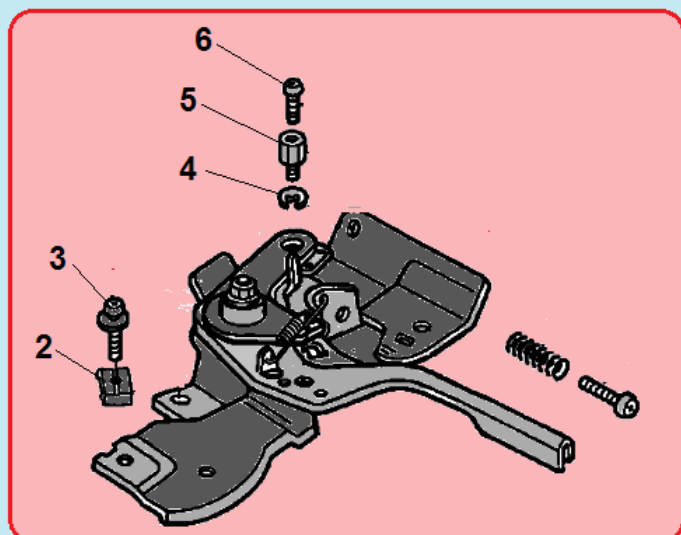

№	Артикул	Наименование	К-во	№	Артикул	Наименование	К-во
1	171680150-0001	Рычаг регулировки оборотов	1	7	171600036-0001	Пружина рычага	1
2	171710004-0001	Зажимная скоба	1	8	380250002-0001	Болт М6х21	1
3	380200010-0005	Винт 5х25	1	9	380370066-0001	Гайка М6	1
4	380570018-0001	Стопорная шайба	1	10	171620001-0003	Рычаг регулятора оборотов	1
5	171720001-0001	Держатель троса	1	11	171610002-0001	Пружина тяги	1
6	380200037-0003	Винт 4х6	1	12	171590002-0001	Тяга рычага	1