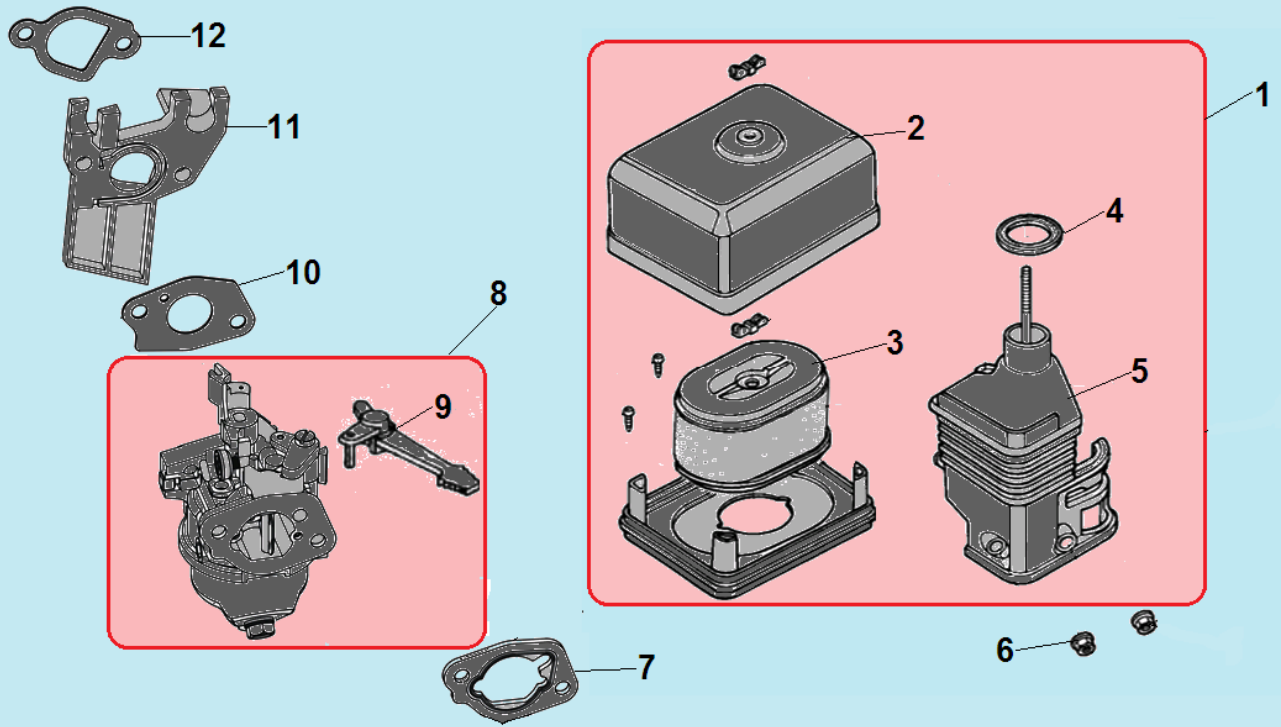

№	Артикул	Наименование	К-во	№	Артикул	Наименование	К-во
1	180020313-0001/ DA02Q001	Корпус фильтра комплект	1	7	170430065-0001	Прокладка под корпус фильтра	1
2	180070087-0001	Крышка воздушного фильтра	1	8	170020405-0004/ DBQ000	Карбюратор комплект с рычагом	1
3	DAP025	Воздушный фильтр	1	9	DBL012	Рычаг воздушной заслонки	1
4	380840437-0001	Уплотнительное кольцо	1	10	DAB006	Прокладка под карбюратор	1
5	180280001-0001	Держатель фильтра	1	11	FBC005	Теплоизолятор карбюратора	1
6	380370048-0001	Гайка М6	2	12	DAB007	Прокладка под теплоизолятор	1