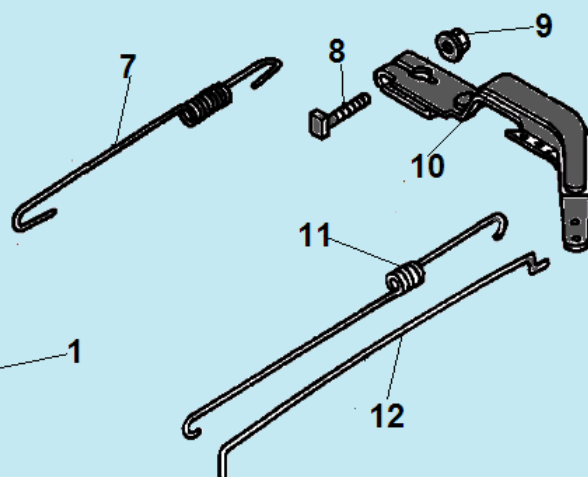

№	Артикул	Наименование	К-во	№	Артикул	Наименование	К-во
1	171680150-0001	Рычаг регулировки оборотов	1	7	171600036-0001	Пружина рычага	1
2	171710004-0001	Зажимная скоба	1	8	380250002-0001	Болт М6х21	1
3	380200010-0005	Винт 5х25	1	9	380370066-0001	Гайка М6	1
4	380570018-0001	Стопорная шайба	1	10	171620001-0003	Рычаг регулятора оборотов	1
5	171720001-0001	Держатель троса	1	11	171610002-0001	Пружина тяги	1
6	380200037-0003	Винт 4х6	1	12	171590002-0001	Тяга рычага	1