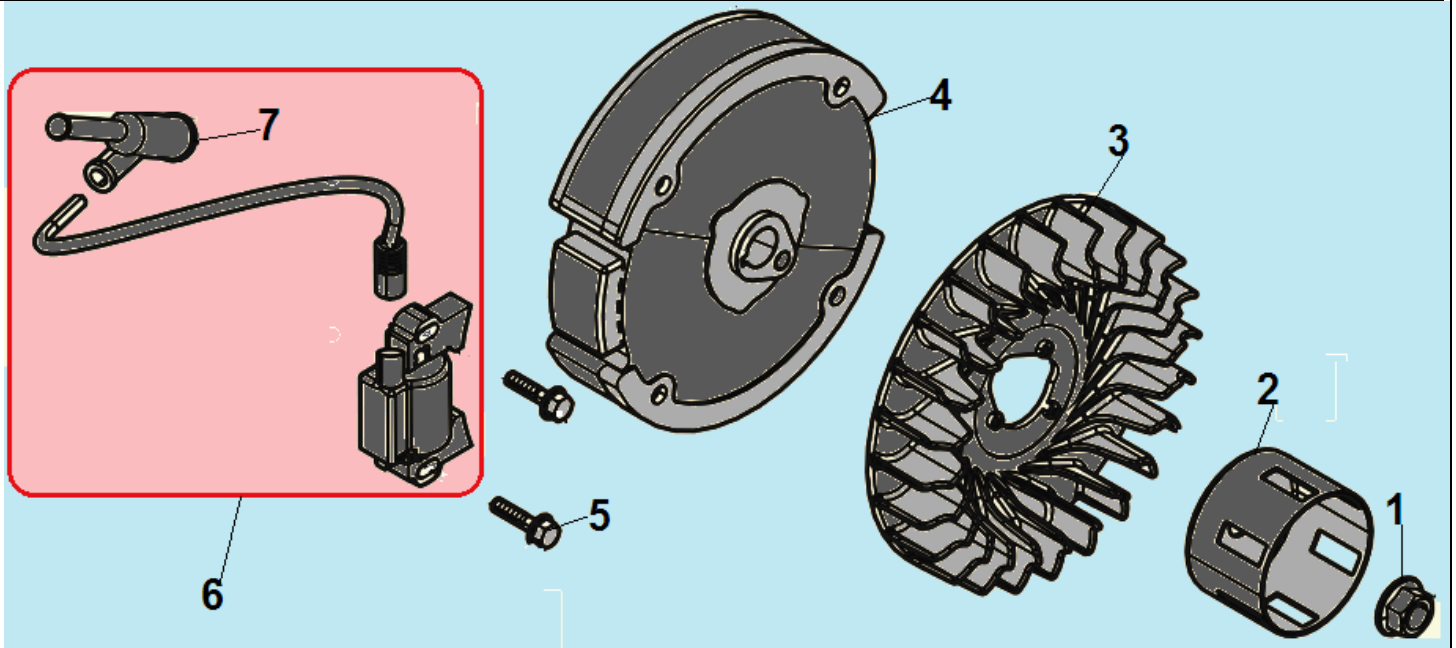

№	Артикул	Наименование	К-во	№	Артикул	Наименование	К-во
1	380370051-0001	Гайка М14х1,5	1	5	380140102-0004	Болт М6х25	2
2	DAJ001	Стакан маховика	1	6	DA00D000	Магнето	1
3	DA05C008	Крыльчатка маховика	1	7	270950040-0001	Колпачок свечи	1
4	270020097-0001	Маховик	1