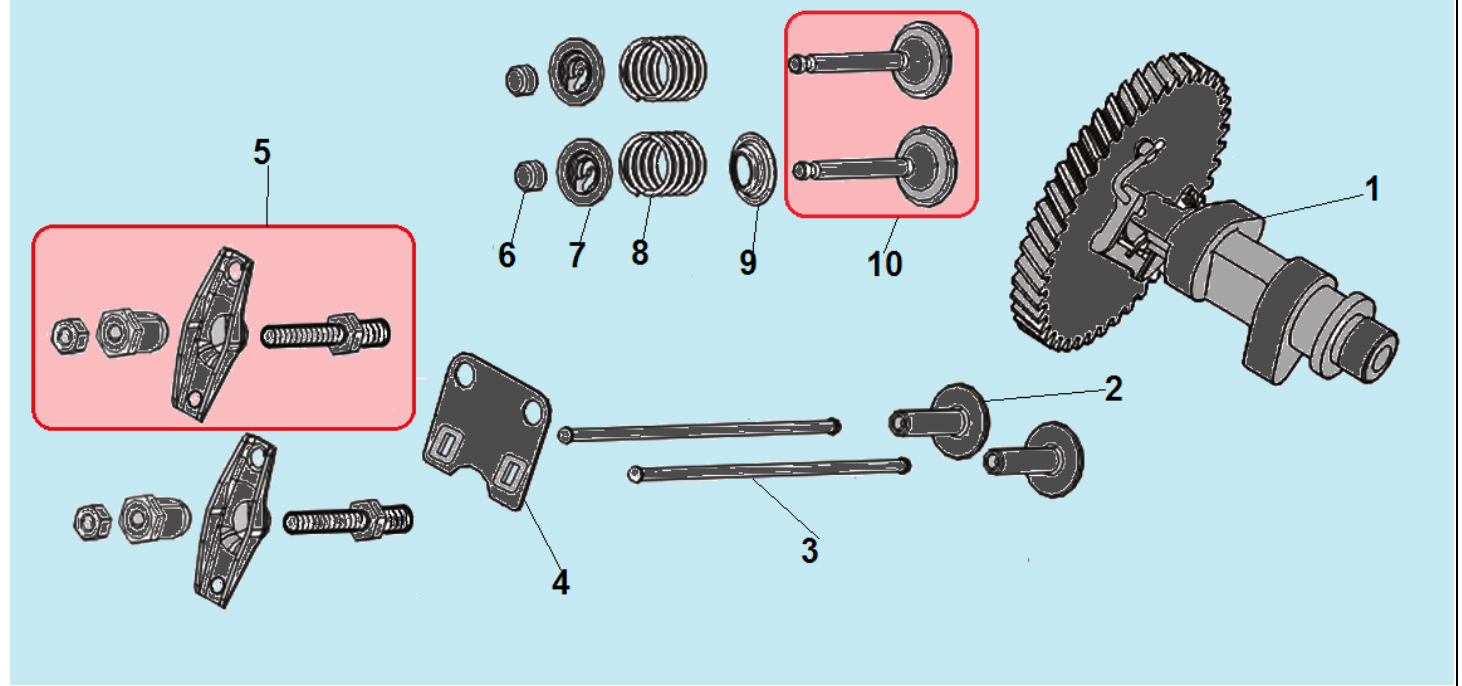

№	Артикул	Наименование	К-во	№	Артикул	Наименование	К-во
1	380140215-0003	Болт М6х14	4	7	DBA001	Головка цилиндра	1
2	DAA003	Крышка клапанов	1	8	012020008100	Прокладка головки цилиндра	1
3	DA03B000	Прокладка крышки клапанов	1	9	380600117-0001	Штифт 10х14	2
4	F7RTC	Свеча зажигания	1	10	380180093-0001	Шпилька М6х113,5	2
5	380140336-0001	Болт М8х60	4	11	DBC004	Шланг сапуна	1
6	380180098-0001	Шпилька М8х34	2				

№	Артикул	Наименование	К-во	№	Артикул	Наименование	К-во
1	110810005-0001	Картер	1	6	521010010501	Подшипник коленвала 6205	1
2	171630001-0001	Вал рычага регулятора оборотов	1	7	380450531-0001	Шайба	1
3	381350004-0001	Шплинт	1	8	110260025-0001	Болт для слива масла	2
4	380450531-0001	Шайба	1	9	380650347-0001	Сальник 25x41,25x6	1
5	171750002-0001	Центробежный регулятор	1				

№	Артикул	Наименование	К-во	№	Артикул	Наименование	К-во
1	DAA002	Крышка картера	1	5	521010010501	Подшипник коленвала 6205	1
2	380140028-0004	Болт М8х32	6	6	380600120-0001	Штифт 8х14	2
3	110690096-0004	Щуп уровня масла	2	7	DAВ005	Прокладка крышки картера	1
4	380650347-0001	Сальник 25х41,25х6	1				

№	Артикул	Наименование	К-во	№	Артикул	Наименование	К-во
1	140020114-0001	Распредвал	1	6	140320001-0001	Колпачок клапана	2
2	140690002-0001	Тарелка толкателя клапана	2	7	140380017-0001	Сухарь клапана	2
3	DAF015	Толкатель клапана (штанга)	2	8	140340022-0001	Пружина клапана	2
4	DAF003	Направляющая толкателей клапана	1	9	DAA004	Маслосъемный колпачок	1
5	140450022-0001/ DAF004	Коромысло клапана комплект	2	10	500550024-0001	Комплект клапанов	1