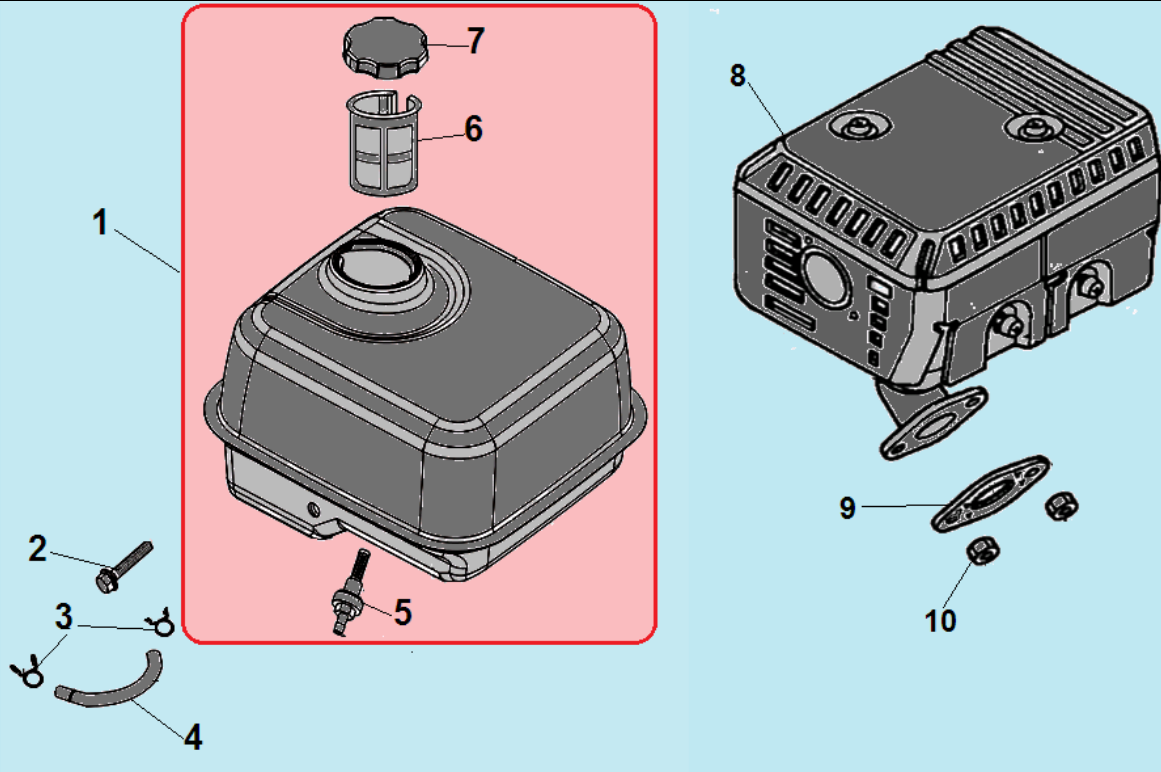

№	Артикул	Наименование	К-во	№	Артикул	Наименование	К-во
1	DA73P000F00CH	Топливный бак	1	6	170720001-0001	Сетчатый фильтр	1
2	380140102-0004	Болт М6х25	1	7	DA02P022	Крышка топливного бака	1
3	380950188-0001	Хомут шланга	2	8	DA45F000	Глушитель	1
4	029019900100	Топливный шланг	1	9	180650065-0001	Прокладка глушителя	1
5	DVC033	Штуцер бака с фильтром	1	10	380340005-0005	Гайка М8	2