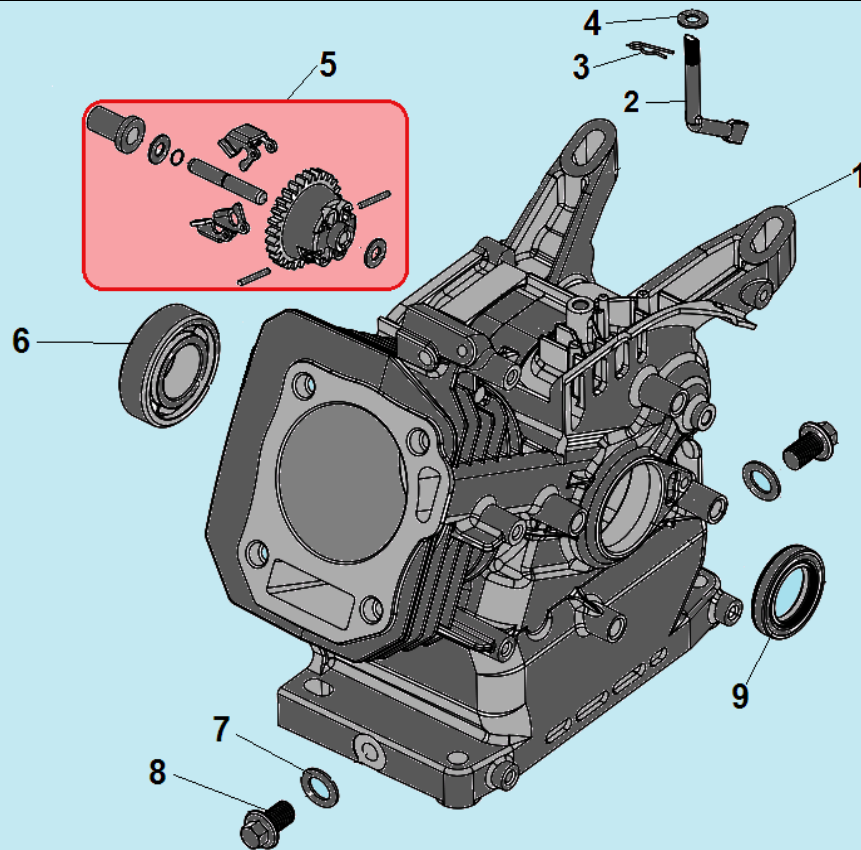

№	Артикул	Наименование	К-во	№	Артикул	Наименование	К-во
1	380140215-0003	Болт М6х14	4	7	DBA001	Головка цилиндра	1
2	DAA003	Крышка клапанов	1	8	012020008100	Прокладка головки цилиндра	1
3	DA03B000	Прокладка крышки клапанов	1	9	380600117-0001	Штифт 10х14	2
4	F7RTC	Свеча зажигания	1	10	380180093-0001	Шпилька М6х113,5	2
5	380140336-0001	Болт М8х60	4	11	DBC004	Шланг сапуна	1
6	380180098-0001	Шпилька М8х34	2				

№	Артикул	Наименование	К-во	№	Артикул	Наименование	К-во
1	110810005-0001	Картер	1	6	521010010501	Подшипник коленвала 6205	1
2	171630001-0001	Вал рычага регулятора оборотов	1	7	380450531-0001	Шайба	1
3	381350004-0001	Шплинт	1	8	110260025-0001	Болт для слива масла	2
4	380450531-0001	Шайба	1	9	380650347-0001	Сальник 25x41,25x6	1
5	171750002-0001	Центробежный регулятор	1				

№	Артикул	Наименование	К-во	№	Артикул	Наименование	К-во
1	DAA002	Крышка картера	1	5	521010010501	Подшипник коленвала 6205	1
2	380140028-0004	Болт М8х32	6	6	380600120-0001	Штифт 8х14	2
3	110690096-0004	Щуп уровня масла	2	7	DAВ005	Прокладка крышки картера	1
4	380650347-0001	Сальник 25х41,25х6	1				