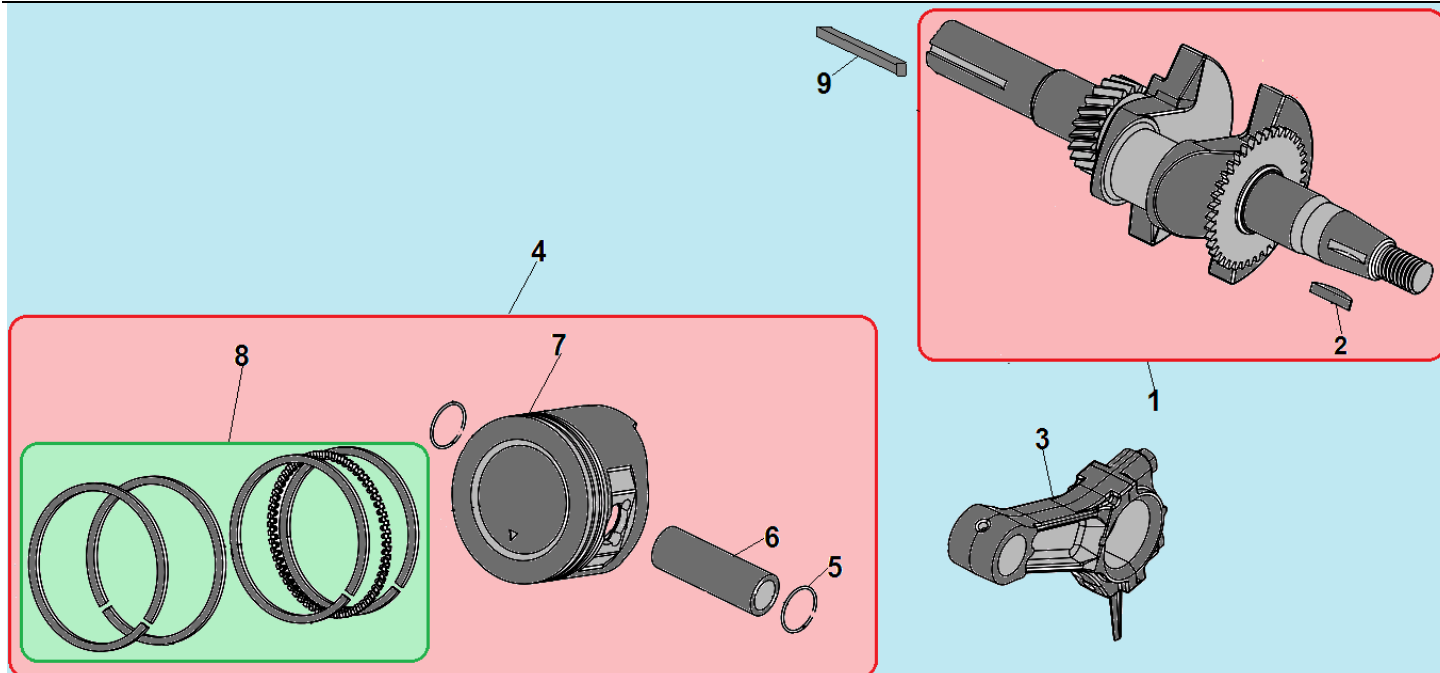

№	Артикул	Наименование	К-во	№	Артикул	Наименование	К-во
1	130290035-0001	Коленвал	1	6	130060031-0001	Палец поршня	1
2	380620050-0001	Шпонка маховика 4x5,5x12	1	7	130030081-0001	Поршень	1
3	DCK002	Шатун	1	8	DAF001	Комплект поршневых колец 68x1,5 мм	1
4	TW00040011	Поршень 68x54 комплект	1	9	380620031-0001	Шпонка 4,78x4,78x43	1
5	380560056-0001	Стопорное кольцо	2	10