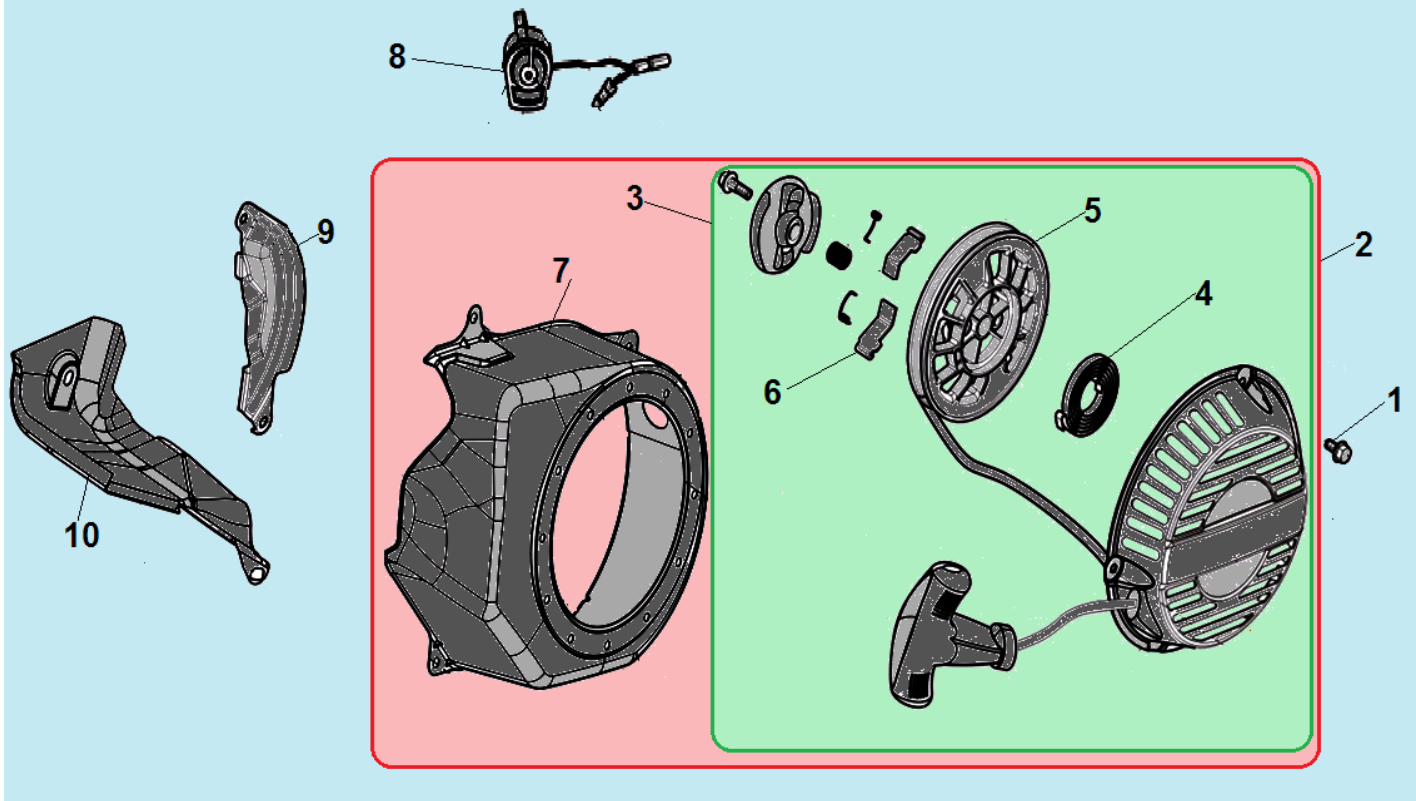

№	Артикул	Наименование	К-во	№	Артикул	Наименование	К-во
1	380140011-0004	Болт М6х10	4	6	193540003-0001	Собачка стартера	2
2	193490016-0067	Стартер в сборе с кожухом	1	7	28110-Z300510-YN00	Кожух маховика	1
3	DA04J011E31	Стартер в сборе	1	8	DAD002	Выключатель зажигания	1
4	110070099001	Возвратная пружина	1	9	160200011-0001	Накладка картера	1
5	DBJ003	Барaban стартера	1	10	160190004-0001	Накладка картера	1